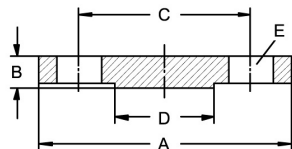

DN	A	B	C	D	E	AISI316L-1.4435	AISI316Ti-1.4571
1/2"	95	14,7	66,7	34,9	4xø15,9	468001	Enquiry 466001
3/4"	115	16,3	82,6	42,9	4xø19,1	468002	Enquiry 466002
1"	125	17,9	88,9	50,8	4xø19,1	468003	Enquiry 466003
1,25"	135	19,5	98,6	63,5	4xø19,1	468013	Enquiry 466013
1,5"	155	21,1	114,3	73	4xø22,3	468004	Enquiry 466004
2"	165	22,7	127	92,1	8xø19,1	468005	Enquiry 466005
2,5"	190	25,9	149,2	104,8	8xø22,3	468006	Enquiry 466006
3"	210	29	168,3	127	8xø22,3	468007	Enquiry 466007
3,5"	230	30,6	184,2	139,7	8xø22,3	468037	Enquiry 466037
4"	255	32,2	200	157,2	8xø22,3	468008	Enquiry 466008
5"	280	35,4	235	185,7	8xø22,3	468010	Enquiry 466010
6"	320	37	269,9	215,9	12xø22,7	468011	Enquiry 466011
8"	380	41,7	330,2	269,9	12xø25,4	468012	Enquiry 466012
10"	445	48,1	387,4	323,8	16xø28,6	468046	Enquiry 466046
12"	520	51,3	450,8	381	16xø31,8	468048	Enquiry 466048