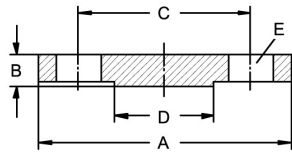

## Welding neck flanges EN 1092-1

Art.No EUR Art.No EUR

Blind flange ASME B 16.5,  
150 lbs

| DN    | A   | B    | C     | D     | E        | AISI316L-1.4435 | AISI316Ti-1.4571 |
|-------|-----|------|-------|-------|----------|-----------------|------------------|
| 1/2"  | 90  | 11,6 | 60,3  | 34,9  | 4xø15,9  | 467901          | Enquiry 465801   |
| 3/4"  | 100 | 13,2 | 69,9  | 42,9  | 4xø15,9  | 467902          | Enquiry 465802   |
| 1"    | 110 | 14,7 | 79,4  | 50,8  | 4xø15,9  | 467903          | Enquiry 465803   |
| 1,25" | 115 | 16,3 | 88,9  | 63,5  | 4xø15,9  | 467913          | Enquiry 465813   |
| 1,5"  | 125 | 17,9 | 98,4  | 73    | 4xø15,9  | 467904          | Enquiry 465804   |
| 2"    | 150 | 19,5 | 120,7 | 92,1  | 4xø19,1  | 467905          | Enquiry 465805   |
| 2,5"  | 180 | 22,7 | 139,7 | 104,8 | 4xø19,1  | 467906          | Enquiry 465806   |
| 3"    | 190 | 24,3 | 152,4 | 127   | 4xø19,1  | 467907          | Enquiry 465807   |
| 3,5"  | 215 | 24,3 | 177,8 | 139,7 | 8xø19,1  | 467937          | Enquiry 465837   |
| 4"    | 230 | 24,3 | 190,5 | 157,2 | 8xø19,1  | 467908          | Enquiry 465808   |
| 5"    | 255 | 24,3 | 215,9 | 185,7 | 8xø22,3  | 467910          | Enquiry 465810   |
| 6"    | 280 | 25,9 | 241,3 | 215,9 | 8xø22,3  | 467911          | Enquiry 465811   |
| 8"    | 345 | 29   | 298,5 | 269,9 | 8xø22,3  | 467912          | Enquiry 465812   |
| 10"   | 405 | 30,6 | 362   | 323,8 | 12xø25,4 | 467946          | Enquiry 465846   |
| 12"   | 485 | 32,2 | 431,8 | 381   | 12xø25,4 | 467948          | Enquiry 465848   |